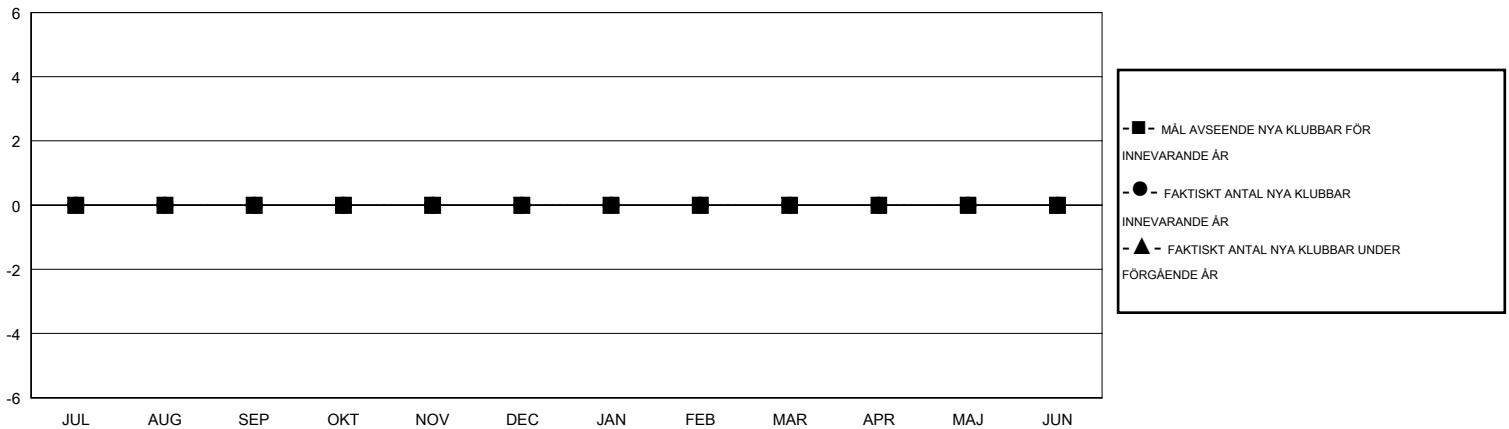

MONTHLY MEMBERSHIP PROGRESS REPORT

District 104A1

Results as of: 10/31/2016

GMT: OPEN

OMRÅDE NORWAY

GMT KO 4

| Klubbar | | | | | Medlemmar | | | | |
|------------------------|--------------------------|-------------|-----------------|--------------------------|------------------------|----------------------------|------------------------------------|-------------------|--------------------------|
| RESULTAT FÖR 2016-2017 | | | | | RESULTAT FÖR 2016-2017 | | | | |
| KVARTAL | MÅL AVSEENDE NYA KLUBBAR | NYA KLUBBAR | AVFÖRDA KLUBBAR | NETTOTILLVÅX T/MINSKNING | KVARTAL | MÅL AVSEENDE NYA MEDLEMMAR | CHARTER OCH TILLAGDA NYA MEDLEMMAR | AVFÖRDA MEDLEMMAR | NETTOTILLVÅX T/MINSKNING |
| JUL/AUG/SEP | 0 | 0 | 1 | -1 | JUL/AUG/SEP | 0 | 4 | 16 | -12 |
| OKT/NOV/DEC | 0 | 0 | 0 | 0 | OKT/NOV/DEC | 0 | 4 | 8 | -4 |
| JAN/FEB/MAR | 0 | 0 | 0 | 0 | JAN/FEB/MAR | 0 | 0 | 0 | 0 |
| APR/MAJ/JUN | 0 | 0 | 0 | 0 | APR/MAJ/JUN | 0 | 0 | 0 | 0 |

MÅL OCH FAKTISKT ANTAL NYA KLUBBAR

MÅL OCH FAKTISKT ANTAL MEDLEMMAR

| | | | |
|--------------------------|--|----------------------------|-----------------|
| NEDLAGDA KLUBBAR: 1 | 5 CLUBS OF 36 TOG UPP EN ELLER FLER NYA MEDLEMMAR | <u>KÖNSFÖRDELNING</u> | |
| | | MAN | 521 (66.37%) |
| <u>AVFÖRDA MEDLEMMAR</u> | KLICKA HÄR FÖR INFORMATION OM STATUS | KVINNA | 264 (33.63%) |
| AVLIDNA | | 4 | FAMILJMEDLEMMAR |
| NEDLAGD KLUBB | 6 | HUVUDMAN I HUSHÄLLET | 19 |
| ÖVRIGA | 14 | INGEN HUVUDMAN I HUSHÄLLET | 19 |
| TOTAL | 24 | | |