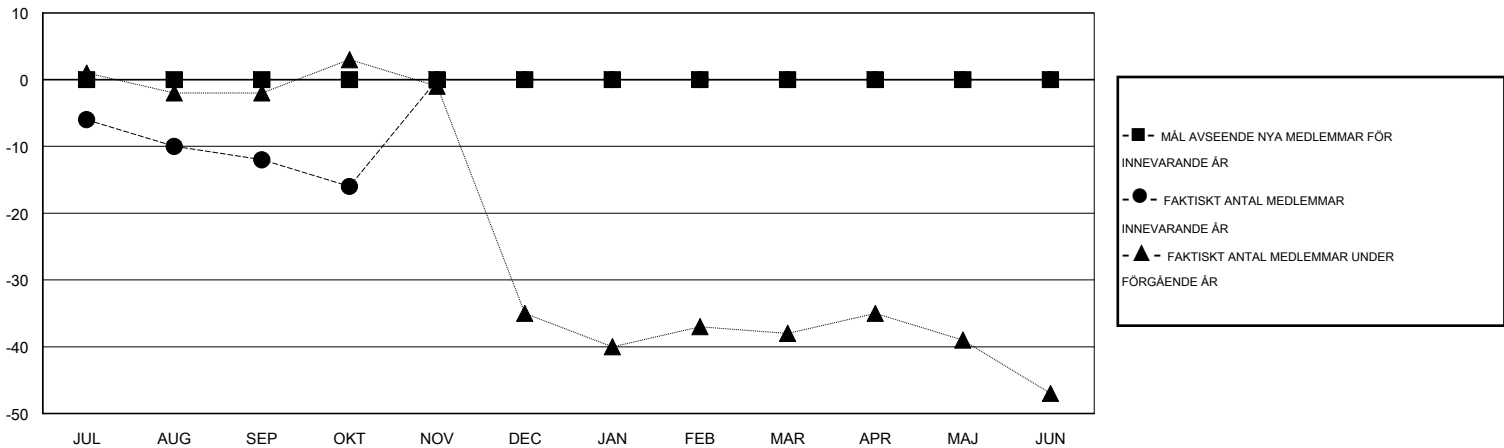

MONTHLY MEMBERSHIP PROGRESS REPORT

District 104A1

Results as of: 10/31/2016

GMT: OPEN

OMRÅDE NORWAY

GMT KO 4

| Klubbar | | | | | Medlemmar | | | | |
|------------------------|--------------------------|-------------|-----------------|--------------------------|------------------------|----------------------------|------------------------------------|-------------------|--------------------------|
| RESULTAT FÖR 2016-2017 | | | | | RESULTAT FÖR 2016-2017 | | | | |
| KVARTAL | MÅL AVSEENDE NYA KLUBBAR | NYA KLUBBAR | AVFÖRDA KLUBBAR | NETTOTILLVÅX T/MINSKNING | KVARTAL | MÅL AVSEENDE NYA MEDLEMMAR | CHARTER OCH TILLAGDA NYA MEDLEMMAR | AVFÖRDA MEDLEMMAR | NETTOTILLVÅX T/MINSKNING |
| JUL/AUG/SEP | 0 | 0 | 1 | -1 | JUL/AUG/SEP | 0 | 4 | 16 | -12 |
| OKT/NOV/DEC | 0 | 0 | 0 | 0 | OKT/NOV/DEC | 0 | 4 | 8 | -4 |
| JAN/FEB/MAR | 0 | 0 | 0 | 0 | JAN/FEB/MAR | 0 | 0 | 0 | 0 |
| APR/MAJ/JUN | 0 | 0 | 0 | 0 | APR/MAJ/JUN | 0 | 0 | 0 | 0 |

MÅL OCH FAKTISKT ANTAL NYA KLUBBAR

MÅL OCH FAKTISKT ANTAL MEDLEMMAR

| | | | |
|--------------------------|--|----------------------------|-----------------|
| NEDLAGDA KLUBBAR: 1 | 5 CLUBS OF 36 TOG UPP EN ELLER FLER NYA MEDLEMMAR | <u>KÖNSFÖRDELNING</u> | |
| | | MAN | 521 (66.37%) |
| <u>AVFÖRDA MEDLEMMAR</u> | KLICKA HÄR FÖR INFORMATION OM STATUS | KVINNA | 264 (33.63%) |
| AVLIDNA | | 4 | FAMILJMEDLEMMAR |
| NEDLAGD KLUBB | 6 | HUVUDMAN I HUSHÄLLET | 19 |
| ÖVRIGA | 14 | INGEN HUVUDMAN I HUSHÄLLET | 19 |
| TOTAL | 24 | | |